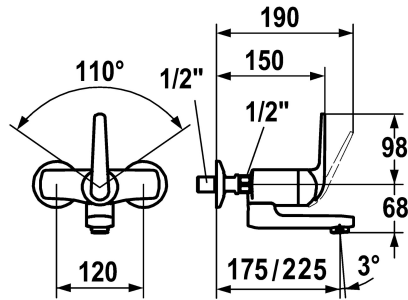

KWC DOMO

Miscelatore a leva - Cucina - Lavabo

Modell-Linie: DOMO | 11.062.012.000

Rubinetterie per bagni | Rubinetterie monocomando

KWC-No.

122664

chromeline, AD 120, A 175

122692

chromeline, AD 120, A 175, senza raccordi

122667

chromeline, AD 120, A 225

122694

chromeline, AD 120, A 225, senza raccordi

- * Miscelatore a leva
- * ShieldProtect - membrana protettiva
- * Bocca orientabile 90°
- se necessario, fissabile con vite
- Neoperl® Cascade®

- * KWC cartuccia L 39 - universale
- con tecnica a dischi in ceramica
- regolazione continua della portata e della temperatura
- limitazione di temperatura e di portata
- * Raccordi a parete 1/2" x 1/2", serrabili L 40

7,5 l/min (3 bar)
orientabile
azionamento frontale
chromeline
Installazione a parete
Hebelmischer
98
I
A175
B
120
68
Ottone
725300.502

Pezzi di ricambio

KWC DOMO

Miscelatore a leva - Cucina - Lavabo

Modell-Linie: DOMO | 11.062.012.000