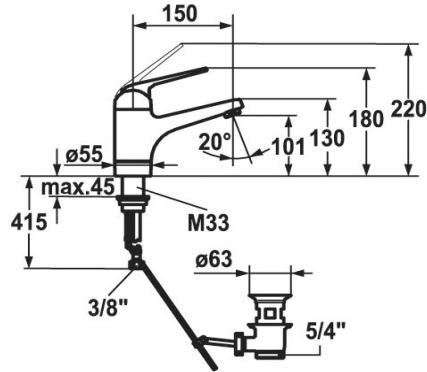

KWC DOMO

Miscelatore a leva - lavabo

Modell-Linie: DOMO | 12.061.011.000FL

Rubinetterie per bagni | Rubinetterie monocomando

KWC-No.

123089
chromeline, A 150, flessibili 3/8", con valvola di scarico

122657
chromeline, A 150, flessibili 3/8", con valvola di scarico

123090
chromeline, A 150, flessibili 3/8", senza valvola di scarico

122659
chromeline, A 150, flessibili 3/8", senza valvola di scarico

123196
chromeline, A 150, flessibili 3/8", senza valvola di scarico, con tirante

KWC DOMO Lavabo bocca orientabile A150 chromeline, con scarico

Dati tecnici

Portata	7,5 l/min (3 bar)
piletta	MIT_ABLAUFGARNITUR
Raccordo	FLEXIBLE_ANSCHLUSSSCHL_3/8"
Bocca	SCHWENKBAR
Operazione	TOPBEDIENT
Codice colore	chromeline
Tipo di installazione	STANDMONTAGE
Tipo di rubinetto	HEBELMISCHER
Dimensioni in altezza	180
Classe di rumorosità	I
Proiezione A	A150
ATT-KWC-PREIS_MENGENSTAFFEL	56
Etichetta energetica (CH)	B
Dimensioni uscita acqua	101
Materiale	Ottone
teamNumber	725292.502

Pezzi di ricambio

KWC DOMO

Miscelatore a leva - lavabo

Modell-Linie: DOMO | 12.061.011.000FL

Rubinetterie per bagni | Rubinetterie monocomando

Cartuccia

536591

K.32.60.00
