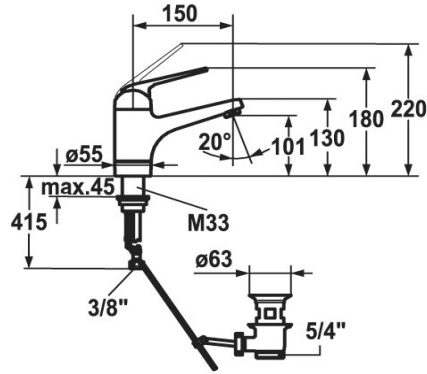

## KWC DOMO Mitigeur à levier - lavabo

Modell-Linie: DOMO | 12.061.011.000FL  
Robinetteries | Robinets à monocommande

### KWC-No.

**123089**  
chromeline, A 150, flexibles 3/8", avec vidage

**122657**  
chromeline, A 150, flexibles 3/8", avec vidage

**123090**  
chromeline, A 150, flexibles 3/8", sans vidage

**122659**  
chromeline, A 150, flexibles 3/8", sans vidage

**123196**  
chromeline, A 150, flexibles 3/8", sans vidage, avec tige vertical

KWC DOMO Lavabo bec orientable A150 chromeline, avec vidage

### Données techniques

Débit	7,5 l/min (3 bar)
vidage	MIT_ABLAUFGARNITUR
Raccord	FLEXIBLE_ANSCHLUSSSCHL_3/8"
goulot	SCHWENKBAR
Commande	TOPBEDIENT
Code couleur	chromeline
Type d'installation	STANDMONTAGE
Type de robinet	HEBELMISCHER
Dimension de la hauteur	180
Groupe de bruit pour la robinetterie	I
Projection A	A150
ATT-KWC-PREIS_MENGENSTAFFEL	56
Label énergétique (CH)	B
Dimension de la sortie d'eau	101
Matière	Laiton
teamNumber	725292.502