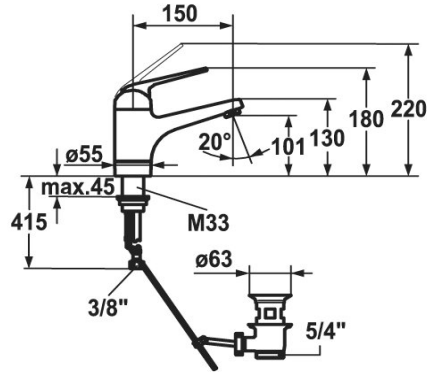

KWC DOMO Hebelmischer - Waschtisch

Modell-Linie: DOMO | 12.061.011.000FL
Armaturen | Manuelle Armaturen

KWC-Nr.

123089
chromeline, A 150, flexible Anschlusschläuche 3/8", mit Ablaufventil

122657
chromeline, A 150, flexible Anschlusschläuche 3/8", mit Ablaufventil

123090
chromeline, A 150, flexible Anschlusschläuche 3/8", ohne Ablaufventil

122659
chromeline, A 150, flexible Anschlusschläuche 3/8", ohne Ablaufventil

123196
chromeline, A 150, flexible Anschlusschläuche 3/8", ohne Ablaufventil, mit Gestänge

KWC DOMO Waschtisch Schwenkauslauf A150 chromeline, mit Ablaufventil

Technische Daten

Auslaufmenge	7.5 l/min (3 bar)
Ablaufgarnitur	mit Ablaufventil
Anschluss	Flex. Anschlusschläuche 3/8"
Auslauf	schwenkbar
Bedienung	topbedient
Farbcode	chromeline
Installationsart	Standmontage
Armaturtyp	Hebelmischer
Mass Höhe	180
Armaturengeräuschgruppe	I
Ausladung A	A 150
Preis/Mengenstaffel	56 Paletteneinheit
Energieetikette (CH)	B
Mass-Wasseraustritt	101
Material	Messing
teamNumber	725292.502

Ersatzteile

KWC DOMO Hebelmischer - Waschtisch

Modell-Linie: **DOMO | 12.061.011.000FL**
Armaturen | Manuelle Armaturen

Steuerpatrone

536591
K.32.60.00
