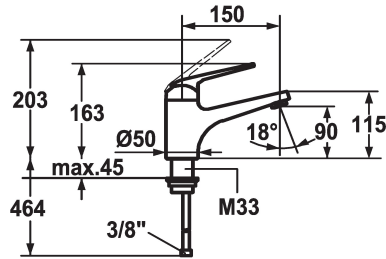

KWC DOMO Hebelmischer - Waschtisch - CoolFix

Modell-Linie: **DOMO** | 12.061.072.000FL
Armaturen | Manuelle Armaturen

KWC-Nr.

122646
chromeline, A 150, flexible Anschlusschläuche, mit Ablaufgarnitur

122649
chromeline, A 150, flexible Anschlusschläuche, ohne Ablaufgarnitur

Ablaufgarnitur

mit Ablaufgarnitur

ohne Ablaufgarnitur

- * KWC Steuerpatrone L 39 - Universal
- mit Keramikscheibentechnik
- Auslaufmenge und Temperatur stufenlos einstellbar
- Temperatur- und Mengenbegrenzung
- * Flexible Anschlusschläuche 3/8"
- * Befestigung mit Gewindestutzen M33 x 1.5
- Tischbohrung ø35 mm