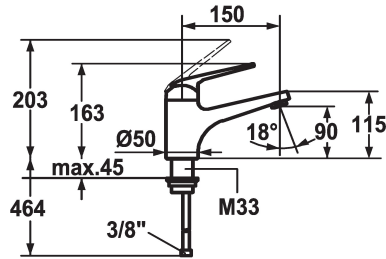

## KWC DOMO Hebelmischer - Waschtisch - CoolFix

Modell-Linie: **DOMO** | 12.061.072.000FL  
Armaturen | Manuelle Armaturen

### KWC-Nr.

**122646**  
chromeline, A 150, flexible Anschlusschläuche, mit Ablaufgarnitur

**122649**  
chromeline, A 150, flexible Anschlusschläuche, ohne Ablaufgarnitur

- \* Hebelmischer
- \* CoolFix - Kaltwasser bei Hebelposition Mitte
- \* ShieldProtect - Dichtmembrane
- \* EcoProtect - Wasserspareinrichtung
- \* Auslauf fest
- Neoperl® Cascade®
- \* OptimalSpace - grosszügiger Wasch- / Arbeitsbereich

### Ablaufgarnitur

mit Ablaufgarnitur

ohne Ablaufgarnitur

- \* KWC Steuerpatrone L 39 - Universal
- mit Keramikscheibentechnik
- Auslaufmenge und Temperatur stufenlos einstellbar
- Temperatur- und Mengenbegrenzung
- \* Flexible Anschlusschläuche 3/8"
- \* Befestigung mit Gewindestutzen M33 x 1.5
- Tischbohrung ø35 mm