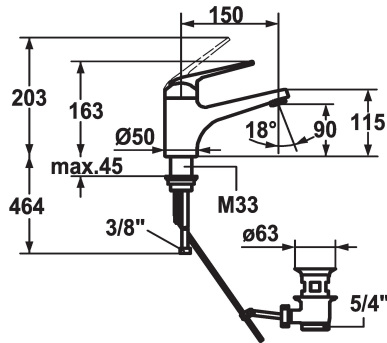

KWC DOMO Eengreepsmengkraan

Modell-Linie: DOMO | 12.061.032.000FL
Kranen | Eengreepkranen

KWC-No.

122646

122649

afvoergarnituur

met aftapkraan

zonder aftapkraan

- * KWC patroon L 39 - universeel
- met keramische-schijfentechniek
- uitstroomvolume en temperatuur traploos instelbaar
- temperatuur- en debietbegrenzing
- * Flexibele aansluitslangen 3/8"
- * Bevestiging met schroefdraadhuls M33 x 1.5
- * Tafelboring ø35 mm

Faucet_typ

Hoogteafmeting

Energiebesparend

G_Acoustic group

Projection_A

EnergyLabelCH

Afmetingen wateruitlaat

Materiaal

8 l/min (3 bar)

met aftapkraan

flexibele aansluitslangen

vast

bovenbediening

chromeline

staande montage

Hebelmischer