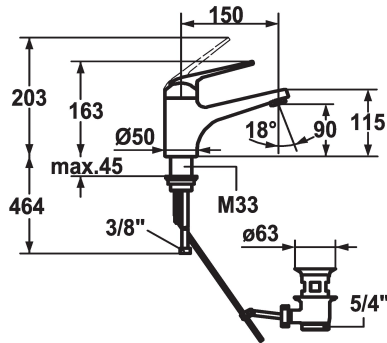

KWC DOMO Eengrepsmengkraan

Modell-Linie: DOMO | 12.061.032.000FL
Kranen | Eengreepkranen

KWC-No.

122646

122649

afvoergarnituur

met aftapkraan

zonder aftapkraan

- * KWC patroon L 39 - universeel
- met keramische-schijfentechniek
- uitstroomvolume en temperatuur traploos instelbaar
- temperatuur- en debietbegrenzing
- * Flexibele aansluitslangen 3/8"
- * Bevestiging met schroefdraadhuls M33 x 1.5
- * Tafelboring ø35 mm

Technical Data

Doorstroomhoeveelheid

8 l/min (3 bar)

afvoergarnituur

met aftapkraan

schroefverbindingen

flexibele aansluitslangen

uitloop

A150

Energietabel

B

Afmetingen wateruitlaat

90

Materiaal

Messing

Reserve onderdelen