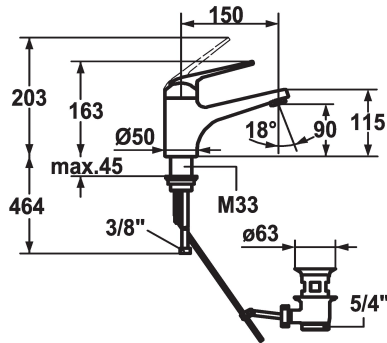

KWC DOMO Hebelmischer - Waschtisch - CoolFix

Modell-Linie: **DOMO** | 12.061.032.000FL
Armaturen | Manuelle Armaturen

KWC-Nr.

122646
chromeline, A 150, flexible Anschlusschläuche, mit Ablaufgarnitur

122649
chromeline, A 150, flexible Anschlusschläuche, ohne Ablaufgarnitur

- * Hebelmischer
- * CoolFix - Kaltwasser bei Hebelposition Mitte
- * ShieldProtect - Dichtmembrane
- * EcoProtect - Wasserspareinrichtung
- * Auslauf fest
- Neoperl® Cascade®
- * OptimalSpace - grosszügiger Wasch- / Arbeitsbereich

Ablaufgarnitur

mit Ablaufgarnitur

ohne Ablaufgarnitur

- * KWC Steuerpatrone L 39 - Universal
- mit Keramikscheibentechnik
- Auslaufmenge und Temperatur stufenlos einstellbar
- Temperatur- und Mengenbegrenzung
- * Flexible Anschlusschläuche 3/8"
- * Befestigung mit Gewindestutzen M33 x 1.5
- Tischbohrung Ø35 mm

8 l/min (3 bar)
mit Ablaufgarnitur
Flexible Anschlusschläuche
fest
topbedient
chromeline
Standmontage
Hebelmischer
163
Coolfix
I
A 150
B
90
Messing

Ersatzteile

KWC DOMO

Hebelmischer - Waschtisch - CoolFix