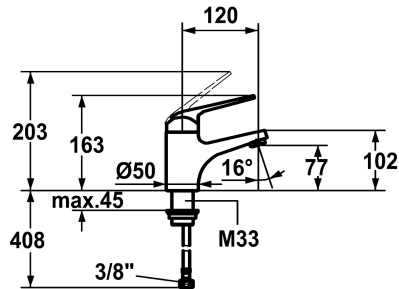

KWC DOMO Eengreepsmengkraan - COOLFIX

Modell-Linie: DOMO | 12.061.071.000FL
Kranen | Eengreepkranen

KWC-No.

122640

122643

afvoergarnituur

met aftapkraan

zonder aftapkraan

- * KWC patroon L 39 - universeel
- met keramische-schijfventechiek
- uitstroomvolume en temperatuur traploos instelbaar
- temperatuur- en debietbegrenzing
- * Flexibele aansluitlangens 3/8"
- * Bevestiging met schroefdraadhuls M33 x 1.5
- * Tafelboring ø35 mm

Faucet_typ

Hoogteafmeting

Energiebesparend

G_Acoustic_group

Projection_A

EnergyLabelCH

Afmetingen wateruitlaat

Materiaal

8 l/min (3 bar)

zonder aftapkraan

flexibele aansluitlangen

vast

bovenbediening

chromeline

staande montage

Hebelmischer