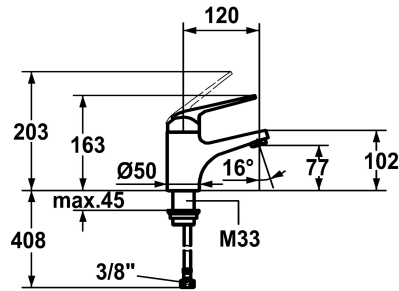

KWC DOMO Eengrepsmengkraan - COOLFIX

Modell-Linie: DOMO | 12.061.071.000FL
Kranen | Eengreepkranen

KWC-No.

122640

122643

afvoergarnituur

met aftapkraan

zonder aftapkraan

- * KWC patroon L 39 - universeel
- met keramische-schijfentechniek
- uitstroomvolume en temperatuur traploos instelbaar
- temperatuur- en debietbegrenzing
- * Flexibele aansluitlangens 3/8"
- * Bevestiging met schroefdraadhuls M33 x 1.5
- * Tafelboring ø35 mm

Technical Data

Doorstroomhoeveelheid

8 l/min (3 bar)

afvoergarnituur

zonder aftapkraan

schroefverbindingen

flexibele aansluitlangen

uitloop

A120

Energielabel

B

Afmetingen wateruitlaat

77

Materiaal

Messing

Reserve onderdelen