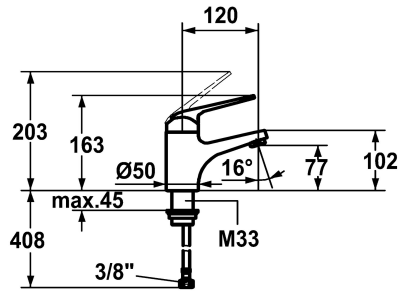

KWC DOMO

Miscelatore a leva - Lavabo - CoolFix

Modell-Linie: DOMO | 12.061.071.000FL

Rubinerterie per bagni | Rubinerterie monocomando

KWC-No.

122640

chromeline, A 120, tubi flessibili di collegamento, con piletta

122643

chromeline, A 120, tubi flessibili di collegamento, senza piletta

- * Miscelatore a leva
- * CoolFix - Erogazione dell'acqua fredda con leva in posizione centrale
- * ShieldProtect - membrana protettiva
- * EcoProtect - risparmio idrico
- * Bocca fissa
- Neoperl® Cascade®

scarico

con comando per scarico

senza piletta

- * KWC cartuccia L 39 - universale
- con tecnica a dischi in ceramica
- regolazione continua della portata e della temperatura
- limitazione di temperatura e di portata
- * Tubi flessibili di collegamento da 3/8"
- * Fissaggio tramite raccordo filettato M33 x 1.5
- * Foratura ø35 mm

8 l/min (3 bar)
senza piletta
tubi di collegamento flessibili
Fissato
azionamento superiore
chromeline
montaggio fisso
Hebelmischer
163
Coolfix
I
A120
B
77
Ottone

Pezzi di ricambio

KWC DOMO

Miscelatore a leva - Lavabo - CoolFix