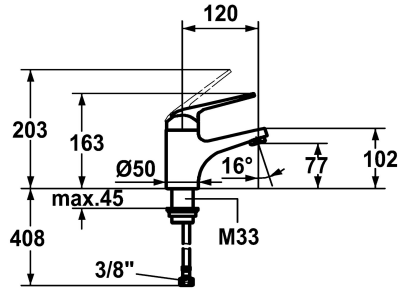

KWC DOMO

Miscelatore a leva - Lavabo - CoolFix

Modell-Linie: DOMO | 12.061.071.000FL

Rubinetterie per bagni | Rubinetterie monocomando

KWC-No.

122640

chromeline, A 120, tubi flessibili di collegamento, con piletta

122643

chromeline, A 120, tubi flessibili di collegamento, senza piletta

- * Miscelatore a leva
- * CoolFix - Erogazione dell'acqua fredda con leva in posizione centrale
- * ShieldProtect - membrana protettiva
- * EcoProtect - risparmio idrico
- * Bocca fissa
- Neoperl® Cascade®

piletta

con comando per scarico

senza piletta

- * KWC cartuccia L 39 - universale
- con tecnica a dischi in ceramica
- regolazione continua della portata e della temperatura
- limitazione di temperatura e di portata
- * Tubi flessibili di collegamento da 3/8"
- * Fissaggio tramite raccordo filettato M33 x 1.5
- * Foratura ø35 mm

8 l/min (3 bar)
senza piletta
tubi di collegamento flessibili
Fissato
azionamento superiore
chromeline
montaggio fisso
Hebelmischer
163
Coolfix
I
A120
B
77
Ottone
725310.502
6111 544.502

Pezzi di ricambio