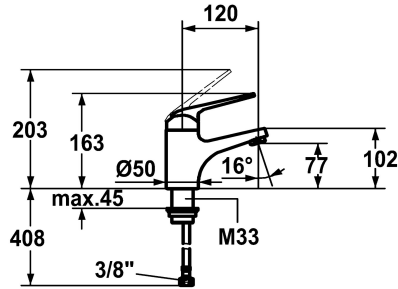

KWC DOMO

Mitigeur à levier - Lavabo - CoolFix

Modell-Linie: DOMO | 12.061.071.000FL
Robinetteries | Robinets à monocommande

KWC-No.

122640
chromeline, A 120, raccords flexibles, avec vidage

122643
chromeline, A 120, raccords flexibles, sans vidage

- * Mitigeur à levier
- * CoolFix - eau froide en position médiane
- * ShieldProtect - membrane d'étanchéité
- * EcoProtect - économiseur d'eau
- * Bec fixe
- Neoperl® Cascade®
- * KWC cartouche L 39 - universelle

vidage

avec vidage

sans vidage

- avec technique à disques céramique
- réglage de débit et de température continu
- limitation de température et débit
- * Raccords flexibles 3/8"
- * Fixation par tige filetée M33 x 1.5
- Perçage utile ø35 mm

Données techniques

Débit	8 l/min (3 bar)
vidage	sans vidage
Raccord	tuyaux de raccordement flexibles
goulot	Fixe
Commande	commande par le haut
Code couleur	chromeline
Type d'installation	montage vertical
Type de robinet	Hebelmischer
Dimension de la hauteur	163
Économies d'énergie	Coolfix
Groupe de bruit pour la robinetterie	I
Projection A	A120
Label énergétique	B
Dimension de la sortie d'eau	77
Matière	Laiton