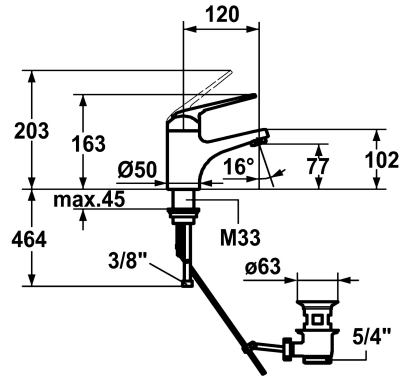

## KWC DOMO Eengreepsmengkraan

Modell-Linie: DOMO | 12.061.031.000FL  
Kranen | Eengreepkranen

- \* KWC patroon L 39 - universeel
- met keramische-schijventechniek
- uitstroomvolume en temperatuur traploos instelbaar
- temperatuur- en debietbegrenzing
- \* Flexibele aansluitlangens 3/8"
- \* Bevestiging met schroefdraadhuls M33 x 1.5
- \* Tafelboring ø35 mm

### Technical Data

A\_Spout\_Spray

8 l/min (3 bar)

afvoergarnituur

met aftapkraan

Connection

flexibele aansluitlangens

uitloop

A120

EnergyLabelCH

B

Afmetingen wateruitlaat

77

Materiaal

Messing