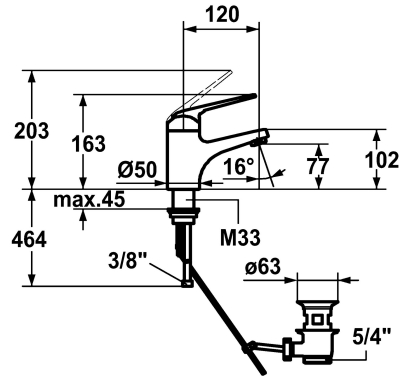

KWC DOMO Eengreepsmengkraan - Wastafel - CoolFix

Modell-Linie: DOMO | 12.061.031.000FL
Kranen | Eengreepkranen

KWC-No.

122640
chromeline, A 120, flexibele aansluitslangen, met aftapkraan

122643
chromeline, A 120, flexibele aansluitslangen, zonder aftapkraan

afvoergarnituur

met aftapkraan

zonder aftapkraan

- * KWC patroon L 39 - universeel
- met keramische-schijventechniek
- uitstroomvolume en temperatuur traploos instelbaar
- temperatuur- en debietbegrenzing
- * Flexibele aansluitslangen 3/8"
- * Bevestiging met schroefdraadhuls M33 x 1.5
- * Tafelboring ø35 mm

Technical Data

Doorstroomhoeveelheid

8 l/min (3 bar)

afvoergarnituur

met aftapkraan

schroefverbindingen

flexibele aansluitslangen

Uitloop

A120

Energielabel

B

Afmetingen wateruitlaat

77

Materiaal

Messing

Reserve onderdelen