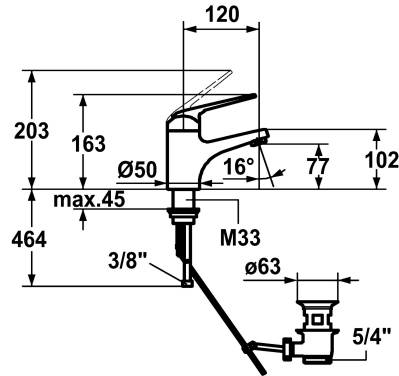

## KWC DOMO

Miscelatore a leva - Lavabo - CoolFix

Modell-Linie: DOMO | 12.061.031.000FL

Rubinetterie per bagni | Rubinetterie monocomando

### KWC-No.

**122640**

chromeline, A 120, tubi flessibili di collegamento, con piletta

**122643**

chromeline, A 120, tubi flessibili di collegamento, senza piletta

- \* Miscelatore a leva
- \* CoolFix - Erogazione dell'acqua fredda con leva in posizione centrale
- \* ShieldProtect - membrana protettiva
- \* EcoProtect - risparmio idrico
- \* Bocca fissa
- Neoperl® Cascade®

### scarico

con comando per scarico

senza piletta

- \* KWC cartuccia L 39 - universale
- con tecnica a dischi in ceramica
- regolazione continua della portata e della temperatura
- limitazione di temperatura e di portata
- \* Tubi flessibili di collegamento da 3/8"
- \* Fissaggio tramite raccordo filettato M33 x 1.5
- \* Foratura ø35 mm

8 l/min (3 bar)
con comando per scarico
tubi di collegamento flessibili
Fissato
azionamento superiore
chromeline
montaggio fisso
Hebelmischer
163
Coolfix
I
A120
B
77
Ottone