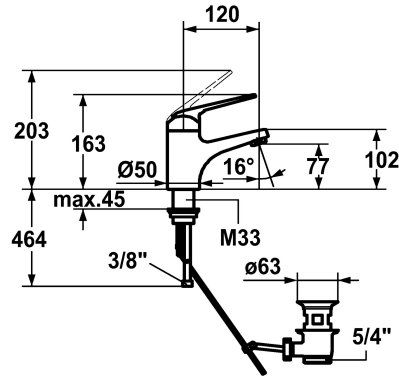

## KWC DOMO

Miscelatore a leva - Lavabo - CoolFix

Modell-Linie: DOMO | 12.061.031.000FL

Rubinetterie per bagni | Rubinetterie monocomando

### KWC-No.

**122640**

chromeline, A 120, tubi flessibili di collegamento, con piletta

**122643**

chromeline, A 120, tubi flessibili di collegamento, senza piletta

- \* Miscelatore a leva
- \* CoolFix - Erogazione dell'acqua fredda con leva in posizione centrale
- \* ShieldProtect - membrana protettiva
- \* EcoProtect - risparmio idrico
- \* Bocca fissa
- Neoperl® Cascade®

### piletta

con comando per scarico

senza piletta

- \* KWC cartuccia L 39 - universale
- con tecnica a dischi in ceramica
- regolazione continua della portata e della temperatura
- limitazione di temperatura e di portata
- \* Tubi flessibili di collegamento da 3/8"
- \* Fissaggio tramite raccordo filettato M33 x 1.5
- \* Foratura ø35 mm

8 l/min (3 bar)
con comando per scarico
tubi di collegamento flessibili
Fissato
azionamento superiore
chromeline
montaggio fisso
Hebelmischer
163
Coolfix
I
A120
B
77
Ottone
725309.502
6111 543.502