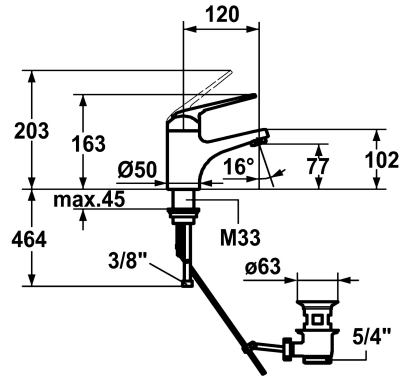

## KWC DOMO Mitigeur à levier - Lavabo - CoolFix

Modell-Linie: **DOMO** | 12.061.031.000FL  
Robinetteries | Robinets à monocommande

### KWC-No.

**122640**  
chromeline, A 120, raccords flexibles, avec vidage

**122643**  
chromeline, A 120, raccords flexibles, sans vidage

- \* Mitigeur à levier
- \* CoolFix - eau froide en position médiane
- \* ShieldProtect - membrane d'étanchéité
- \* EcoProtect - économiseur d'eau
- \* Bec fixe
- Neoperl® Cascade®
- \* KWC cartouche L 39 - universelle

### vidage

avec vidage

sans vidage

- avec technique à disques céramique
- réglage de débit et de température continu
- limitation de température et débit
- \* Raccords flexibles 3/8"
- \* Fixation par tige filetée M33 x 1.5
- Perçage utile ø35 mm

### Données techniques

|                                      |
|--------------------------------------|
| Débit                                |
| vidage                               |
| Raccord                              |
| goulot                               |
| Commande                             |
| Code couleur                         |
| Type d'installation                  |
| Type de robinet                      |
| Dimension de la hauteur              |
| Économies d'énergie                  |
| Groupe de bruit pour la robinetterie |
| Projection A                         |
| Label énergétique                    |
| Dimension de la sortie d'eau         |
| Matière                              |
| teamNumber                           |
| sanitasTroeschNumber                 |