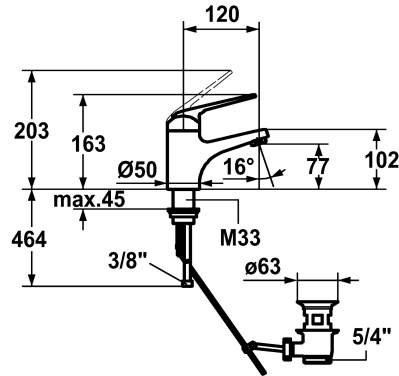

## KWC DOMO

Mitigeur à levier - Lavabo - CoolFix

Modell-Linie: DOMO | 12.061.031.000FL  
 Robinetteries | Robinets à monocommande

### KWC-No.

**122640**  
 chromeline, A 120, raccords flexibles, avec vidage

**122643**  
 chromeline, A 120, raccords flexibles, sans vidage

- \* Mitigeur à levier
- \* CoolFix - eau froide en position médiane
- \* ShieldProtect - membrane d'étanchéité
- \* EcoProtect - économiseur d'eau
- \* Bec fixe
- Neoperl® Cascade®
- \* KWC cartouche L 39 - universelle

### vidage

avec vidage

sans vidage

- avec technique à disques céramique
- réglage de débit et de température continu
- limitation de température et débit
- \* Raccords flexibles 3/8"
- \* Fixation par tige filetée M33 x 1.5
- Perçage utile ø35 mm

### Données techniques

Débit	8 l/min (3 bar)
vidage	avec vidage
Raccord	tuyaux de raccordement flexibles
goulot	Fixe
Commande	commande par le haut
Code couleur	chromeline
Type d'installation	montage vertical
Type de robinet	Hebelmischer
Dimension de la hauteur	163
Économies d'énergie	Coolfix
Groupe de bruit pour la robinetterie	I
Projection A	A120
Label énergétique	B
Dimension de la sortie d'eau	77
Matière	Laiton