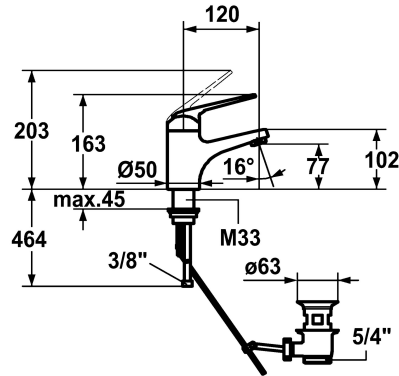

## KWC DOMO Hebelmischer - Waschtisch - CoolFix

Modell-Linie: **DOMO** | 12.061.031.000FL  
Armaturen | Manuelle Armaturen

### KWC-Nr.

**122640**  
chromeline, A 120, flexible Anschlusschläuche, mit Ablaufgarnitur

**122643**  
chromeline, A 120, flexible Anschlusschläuche, ohne Ablaufgarnitur

- \* Hebelmischer
- \* CoolFix - Kaltwasser bei Hebelposition Mitte
- \* ShieldProtect - Dichtmembrane
- \* EcoProtect - Wasserspareinrichtung
- \* Auslauf fest
- Neoperl® Cascade®
- \* KWC Steuerpatrone L 39 - Universal

### Ablaufgarnitur

mit Ablaufgarnitur

ohne Ablaufgarnitur

- mit Keramikscheibentechnik
- Auslaufmenge und Temperatur stufenlos einstellbar
- Temperatur- und Mengenbegrenzung
- \* Flexible Anschlusschläuche 3/8"
- \* Befestigung mit Gewindestutzen M33 x 1.5
- Tischbohrung Ø35 mm

8 l/min (3 bar)
mit Ablaufgarnitur
Flexible Anschlusschläuche
fest
topbedient
chromeline
Standmontage
Hebelmischer
163
Coolfix
I
A 120
B
77
Messing