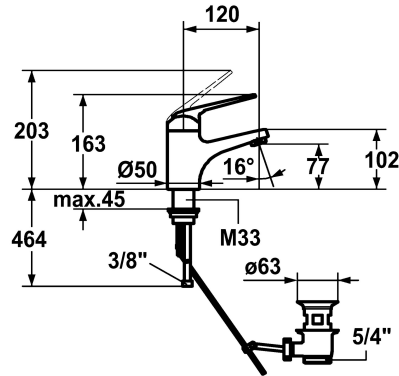

KWC DOMO Hebelmischer - Waschtisch - CoolFix

Modell-Linie: **DOMO** | 12.061.031.000FL
Armaturen | Manuelle Armaturen

KWC-Nr.

122640
chromeline, A 120, flexible Anschlusschläuche, mit Ablaufgarnitur

122643
chromeline, A 120, flexible Anschlusschläuche, ohne Ablaufgarnitur

- * Hebelmischer
- * CoolFix - Kaltwasser bei Hebelposition Mitte
- * ShieldProtect - Dichtmembrane
- * EcoProtect - Wasserspareinrichtung
- * Auslauf fest
- Neoperl® Cascade®
- * KWC Steuerpatrone L 39 - Universal

Ablaufgarnitur

mit Ablaufgarnitur

ohne Ablaufgarnitur

- mit Keramikscheibentechnik
- Auslaufmenge und Temperatur stufenlos einstellbar
- Temperatur- und Mengenbegrenzung
- * Flexible Anschlusschläuche 3/8"
- * Befestigung mit Gewindestutzen M33 x 1.5
- Tischbohrung Ø35 mm

8 l/min (3 bar)
mit Ablaufgarnitur
Flexible Anschlusschläuche
fest
topbedient
chromeline
Standmontage
Hebelmischer
163
Coolfix
I
A 120
B
77
Messing

Ersatzteile

KWC DOMO

Hebelmischer - Waschtisch - CoolFix