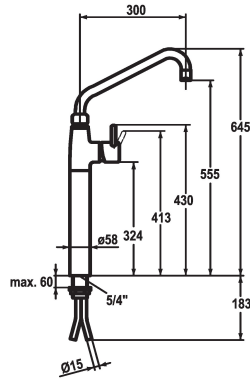

## KWC GASTRO Eengreepsmengkraan

Modell-Linie: GASTRO | 24.501.064.000  
Kranen | Eengreepkranen

### KWC-No.

**122587**  
chromeline, A 300, Kupferrohranschlüsse

- \* Eengreepsmengkraan
- \* Kolom 300 mm
- \* Draaibare uitloop 360°
- met instelbare pakkingbus
- straalregelmondstuk
- \* OptimalSpace - Royale was- en werkomgeving
- \* KWC patroon XL 46 - hogedruk

### Projection\_A

A300

- met keramische-schijventechniek
- uitstroomvolume en temperatuur traploos instelbaar
- temperatuurbegrenzing
- \* Koperbuisaansluitingen  $\varnothing 15$  mm
- \* Bevestiging met schroefdraadhuls 1 1/4"
- \* Tafelboring  $\varnothing 42$  mm

### Technical Data

Connection
uitloop
Kleurcode
Installation_type
Faucet_typ
Hoogteafmeting
G_Acoustic group
Projection_A
Afmetingen wateruitlaat

Koperbuisaansluitingen
draaibaar
chromeline
staande montage
Hebelmischer
678
U
A300
588