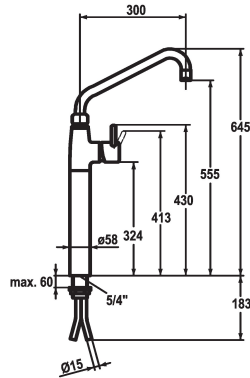

### KWC-No.

**122587**  
chromeline, A 300, Kupferrohranschlüsse

- \* Eengreepsmengkraan
- \* Kolom 300 mm
- \* Draaibare uitloop 360°
- met instelbare pakkingbus
- straalregelmondstuk
- \* OptimalSpace - Royale was- en werkomgeving
- \* KWC patroon XL 46 - hogedruk

### Projectie A

A300

- met keramische-schijventechniek
- uitstroomvolume en temperatuur traploos instelbaar
- temperatuurbegrenzing
- \* Koperbuisaansluitingen  $\varnothing 15$  mm
- \* Bevestiging met schroefdraadhuls 1 1/4"
- \* Tafelboring  $\varnothing 42$  mm

Projectie A

Afmetingen wateruitlaat

Koperbuisaansluitingen

draaibaar

chromeline

staande montage

Hebelmischer

678