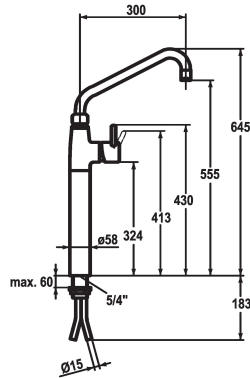

Modell-Linie: GASTRO | 24.501.064.000

Rubinerterie per bagni | Rubinerterie monocomando

KWC-No.

122587

chromeline, A 300

- * Miscelatore a leva
- * Colonna 300 mm
- * Bocca orientabile 360°
- con premistoppa
- rompigetto
- * OptimalSpace - ampia zona di lavoro e di lavaggio
- * KWC cartuccia XL 46 - alto rendimento

Proiezione A

A300

- con tecnica a dischi in ceramica
- regolazione continua della portata e della temperatura
- limitazione della temperatura
- * Tubi di rame ø15 mm
- * Fissaggio tramite raccordo filettato 1 ¼"
- * Foratura ø42 mm

Dati tecnici

Raccordo
bocca
Codice colore
Tipo di installazione
Tipo di rubinetto
Dimensioni in altezza
Classe di rumorosità
Proiezione A
Dimensioni uscita acqua
teamNumber

Raccordi con tubetti in rame
orientabile
chromeline
montaggio fisso
Hebelmischer
678
U
A300
588
0