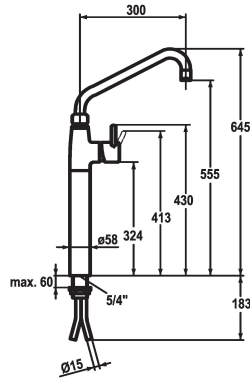

KWC GASTRO

Mitigeur à levier - Cuisine professionnelle

Modell-Linie: GASTRO | 24.501.064.000
Robinetteries | Robinets à monocommande

KWC-No.

122587
chromeline, A 300

- * Mitigeur à levier
- * Colonne 300 mm
- * Bec orientable 360°
- avec presse-étoupe resserrable
- embout brise-jet
- * OptimalSpace - un espace de lavage ou de travail généreux
- * KWC cartouche XL 46 - haute performance

Projection A

A300

- avec technique à disques céramique
- réglage de débit et de température continu
- limitation de température
- * Raccords tubulaires cuivre ø15 mm
- * Fixation par tige filetée 1 1/4"
- Perçage utile ø42 mm

Données techniques

Raccord
goulot
Code couleur
Type d'installation
Type de robinet
Dimension de la hauteur
Groupe de bruit pour la robinetterie
Projection A
Dimension de la sortie d'eau

Raccords tubulaires cuivre
orientable
chromeline
montage vertical
Hebelmischer
678
U
A300
588