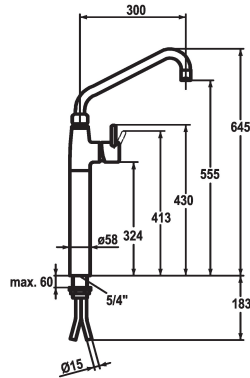

KWC GASTRO

Mitigeur à levier - Cuisine professionnelle

Modell-Linie: GASTRO | 24.501.064.000
Robinetteries | Robinets à monocommande

KWC-No.

122587
chromeline, A 300

- Mitigeur à levier
- Colonne 300 mm
- Bec orientable 360°
- avec presse-étoupe resserrable
- embout brise-jet
- OptimalSpace - un espace de lavage ou de travail généreux
- KWC cartouche XL 46 - haute performance

Projection A

A300

- avec technique à disques céramique
- réglage de débit et de température continu
- limitation de température
- Raccords tubulures cuivre ø15 mm
- Fixation par tige filetée 1 1/4"
- Perçage utile ø42 mm

Données techniques

Raccord
goulot
Code couleur
Type d'installation
Type de robinet
Dimension de la hauteur
Groupe de bruit pour la robinetterie
Projection A
Dimension de la sortie d'eau
teamNumber

Raccords tubulures cuivre
orientable
chromeline
montage vertical
Hebelmischer
678
U
A300
588
0