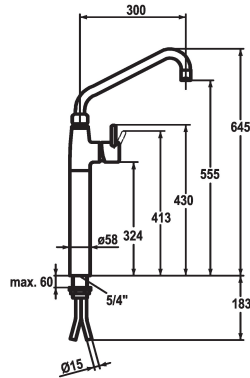

KWC GASTRO

Mitigeur à levier - Cuisine professionnelle

Modell-Linie: GASTRO | 24.501.064.000
 Robinetteries | Robinets à monocommande

KWC-No.

122587
 chromeline, A 300

- * Mitigeur à levier
- * Colonne 300 mm
- * Bec orientable 360°
- avec presse-étoupe resserrable
- embout brise-jet
- * OptimalSpace - un espace de lavage ou de travail généreux
- * KWC cartouche XL 46 - haute performance

Projection A

A300

- avec technique à disques céramique
- réglage de débit et de température continu
- limitation de température
- * Raccords tubulures cuivre ø15 mm
- * Fixation par tige filetée 1 1/4"
- * Perçage utile ø42 mm

Données techniques

Raccord
goulot
Code couleur
Type d'installation
Type de robinet
Dimension de la hauteur
Groupe de bruit pour la robinetterie
Projection A
Dimension de la sortie d'eau
teamNumber

Raccords tubulures cuivre
orientable
chromeline
montage vertical
Hebelmischer
678
U
A300
588
0