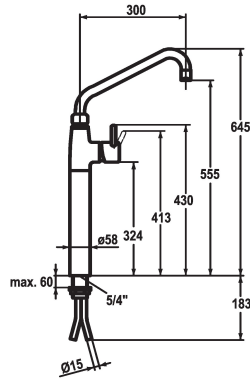

### KWC-No.

**122587**  
chromeline, A 300

- \* Mitigeur à levier
- \* Colonne 300 mm
- \* Bec orientable 360°
- avec presse-étoupe resserrable
- embout brise-jet
- \* OptimalSpace - un espace de lavage ou de travail généreux
- \* KWC cartouche XL 46 - haute performance

### Projection A

A300

- avec technique à disques céramique
- réglage de débit et de température continu
- limitation de température
- \* Raccords tubulaires cuivre ø15 mm
- \* Fixation par tige filetée 1 1/4"
- Perçage utile ø42 mm

### Données techniques

Raccord
goulot
Code couleur
Type d'installation
Type de robinet
Dimension de la hauteur
Groupe de bruit pour la robinetterie
Projection A
Dimension de la sortie d'eau

Raccords tubulaires cuivre
orientable
chromeline
montage vertical
Hebelmischer
678
U
A300
588