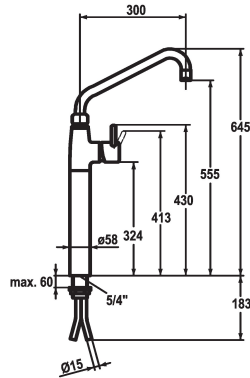

KWC GASTRO Hebelmischer - Grossküche

Modell-Linie: GASTRO | 24.501.064.000
Armaturen | Manuelle Armaturen

KWC-Nr.

122587
chromeline, A 300

- * Hebelmischer
- * Säule 300 mm
- * Schwenkauslauf 360°
- mit nachziehbarer Stopfbüchse
- Strahlregler-Mundstück
- * OptimalSpace - grosszügiger Wasch- / Arbeitsbereich
- * KWC Steuerpatrone XL 46 - Hochleistung

Ausladung A

A 300

- mit Keramikscheibentechnik
- Auslaufmenge und Temperatur stufenlos einstellbar
- Temperaturbegrenzung
- * Kupferrohranschlüsse $\varnothing 15$ mm
- * Befestigung mit Gewindestützen 1 1/4"
- Tischbohrung $\varnothing 42$ mm

Technische Daten

Anschluss
Auslauf
Farbcode
Installationsart
Armaturtyp
Mass Höhe
Armaturengeräuschgruppe
Ausladung A
Mass-Wasseraustritt

Kupferrohranschlüsse
schwenkbar
chromeline
Standmontage
Hebelmischer
678
U
A 300
588