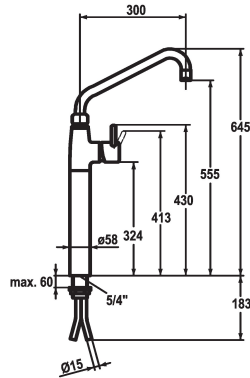

KWC GASTRO Hebelmischer - Grossküche

Modell-Linie: GASTRO | 24.501.064.000
Armaturen | Manuelle Armaturen

KWC-Nr.

122587
chromeline, A 300

- * Hebelmischer
- * Säule 300 mm
- * Schwenkauslauf 360°
- mit nachziehbarer Stopfbüchse
- Strahlregler-Mundstück
- * OptimalSpace - grosszügiger Wasch- / Arbeitsbereich
- * KWC Steuerpatrone XL 46 - Hochleistung

Ausladung A

A 300

- mit Keramikscheibentechnik
- Auslaufmenge und Temperatur stufenlos einstellbar
- Temperaturbegrenzung
- * Kupferrohranschlüsse $\varnothing 15$ mm
- * Befestigung mit Gewindestützen 1 1/4"
- Tischbohrung $\varnothing 42$ mm

Technische Daten

Anschluss
Auslauf
Farbcode
Installationsart
Armaturtyp
Mass Höhe
Armaturengeräuschgruppe
Ausladung A
Mass-Wasseraustritt
teamNumber

Kupferrohranschlüsse
schwenkbar
chromeline
Standmontage
Hebelmischer
678
U
A 300
588
0