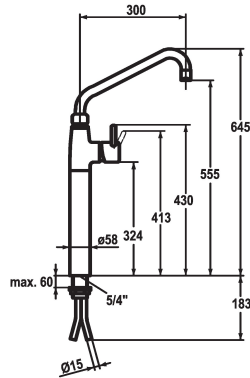

KWC GASTRO Hebelmischer - Grossküche

Modell-Linie: GASTRO | 24.501.064.000
Armaturen | Manuelle Armaturen

KWC-Nr.

122587
chromeline, A 300

- * Hebelmischer
- * Säule 300 mm
- * Schwenkauslauf 360°
- mit nachziehbarer Stopfbüchse
- Strahlregler-Mundstück
- * OptimalSpace - grosszügiger Wasch- / Arbeitsbereich
- * KWC Steuerpatrone XL 46 - Hochleistung

Ausladung A

A 300

- mit Keramikscheibentechnik
- Auslaufmenge und Temperatur stufenlos einstellbar
- Temperaturbegrenzung
- * Kupferrohranschlüsse $\varnothing 15$ mm
- * Befestigung mit Gewindestützen 1 1/4"
- Tischbohrung $\varnothing 42$ mm

Technische Daten

| |
|-------------------------|
| Anschluss |
| Auslauf |
| Farbcode |
| Installationsart |
| Armaturtyp |
| Mass Höhe |
| Armaturengeräuschgruppe |
| Ausladung A |
| Mass-Wasseraustritt |

| |
|----------------------|
| Kupferrohranschlüsse |
| schwenkbar |
| chromeline |
| Standmontage |
| Hebelmischer |
| 678 |
| U |
| A 300 |
| 588 |