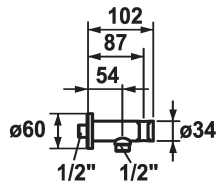

KWC

Hose connection

Modell-Linie: **SHOWERCULTURE** | 26.000.612.000

Armatura natryskowa | Wyposażenie dodatkowe do armatur natryskowych

KWC-No.

122542
chromeline

125405
matt black

125406
brushed steel

ATT-KWC-FARBCODE

chromeline

matt black

brushed steel

* Hose connection
- with integrated shower bracket

* Intrinsicly safe against backflow
* Connecting thread 1/2"

Dane techniczne

średnicy

ATT-KWC-FARBCODE

Installation_type

Faucet_typ

G_Acoustic group

Measure_L

Materiał

D60

chromeline