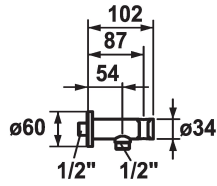

KWC SHOWERCULTURE Slangaansluiting

Modell-Linie: **SHOWERCULTURE** | 26.000.612.000
Douches | Accessoires voor douches

KWC-No.

122542
chromeline

125405
matt black

125406
brushed steel

Kleurcode

chromeline

matt black

brushed steel

* Slangaansluiting
- met geïntegreerde handdouchehouder

* Beveiligd tegen terugstroming
* Aansluitschroefdraad 1/2"

Technical Data

Diameter	D60
Kleurcode	chromeline
Installation_type	Wandmontage
Faucet_typ	Schlauchanschluss
G_Acoustic group	I
Measure_L	L54
Materiaal	Messing

Diameter	D60
Kleurcode	chromeline
Installation_type	Wandmontage
Faucet_typ	Schlauchanschluss
G_Acoustic group	I
Measure_L	L54
Materiaal	Messing