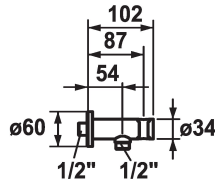

## KWC SHOWERCULTURE Slangaansluiting

Modell-Linie: **SHOWERCULTURE** | 26.000.612.000  
Douches | Accessoires voor douches

### KWC-No.

**122542**  
chromeline

**125405**  
matt black

**125406**  
brushed steel

### Kleurcode

chromeline

matt black

brushed steel

\* Slangaansluiting  
- met geïntegreerde handdouchehouder

\* Beveiligd tegen terugstroming  
\* Aansluitschroefdraad 1/2"

### Technical Data

Diameter
Kleurcode
Type installatie
Kraan type
geluidsklasse
Afmeting lengte
Materiaal

D60
chromeline
Wandmontage
Schlauchanschluss
I
L54
Messing