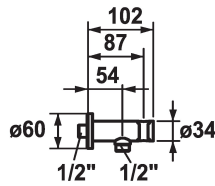

## KWC

Raccordo per tubo flessibile

Modell-Linie: **SHOWERCULTURE** | 26.000.612.000

Rubinerie per doccia | Accessori per doccia

### Codice colore

chromeline

matt black

brushed steel

\* Raccordo per tubo flessibile  
- con supporto doccia integrato

\* Con sicurezza antiiriflusso  
\* Filettatura raccordo 1/2"

### Dati tecnici

Diametro

D60

Codice colore

chromeline

Tipo di installazione

Installazione a parete

Tipo di rubinetto

Schlauchanschluss

Classe di rumorosità

I

Dimensione lunghezza

L54

Materiale

Ottone