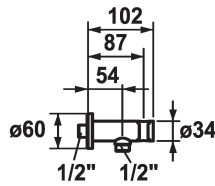

KWC

Raccordo per tubo flessibile

Modell-Linie: **SHOWERCULTURE** | 26.000.612.000

Rubinerie per doccia | Accessori per doccia

KWC-No.

122542
chromeline

125405
matt black

125406
brushed steel

Codice colore

chromeline

matt black

brushed steel

* Raccordo per tubo flessibile
- con supporto doccia integrato

* Con sicurezza antiirflusso
* Filettatura raccordo 1/2"

Dati tecnici

Diametro

D60

Codice colore

chromeline

Tipo di installazione

Installazione a parete

Tipo di rubinetto

Schlauchanschluss

Classe di rumorosità

I

Dimensione lunghezza

L54

Materiale

Ottone

teamNumber

727863.502

sanitasTroeschNumber