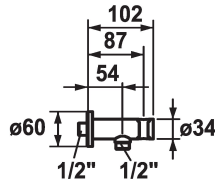

KWC SHOWERCULTURE

Conexión tubo flexible

Modell-Linie: SHOWERCULTURE | 26.000.612.000

Duchas | Accesorios Ducha

KWC-No.

122542
chromeline

125405
matt black

125406
brushed steel

Código de color

chromeline

matt black

brushed steel

* Conexión tubo flexible
- con sujeción de ducha integrada

* Seguro contra retorno
* Racor conexión 1/2"

Datos técnicos

Diámetro

I

Dimensión longitud

L54

Material

Latón