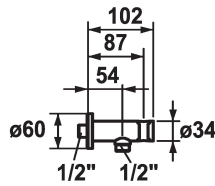

KWC Schlauchanschluss

Modell-Linie: **SHOWERCULTURE** | 26.000.612.000
Duscharmaturen | Zubehör Duschen

KWC-Nr.

122542
chromeline

125405
matt black

125406
brushed steel

Farbcode

chromeline

matt black

brushed steel

* Schlauchanschluss
- mit integriertem Brausenhalter

* Eigensicher gegen Rückfließen
* Anschlussgewinde 1/2"

Technische Daten

Durchmesser

D60

Farbcode

chromeline

Installationsart

Wandmontage

Armaturtyp

Schlauchanschluss

Armaturengeräuschgruppe

I

Mass Länge

L 54

Material

Messing