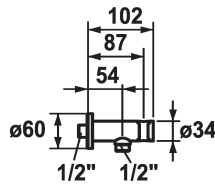

## KWC Schlauchanschluss

Modell-Linie: **SHOWERCULTURE** | 26.000.612.000  
Duscharmaturen | Zubehör Duschen

### KWC-Nr.

**122542**  
chromeline

**125405**  
matt black

**125406**  
brushed steel

### Technische Daten

Durchmesser

D60

Farbcode

chromeline

Installationsart

Wandmontage

Armaturtyp

Schlauchanschluss

Armaturengeräuschgruppe

I

Mass Länge

L 54

Material

Messing

teamNumber