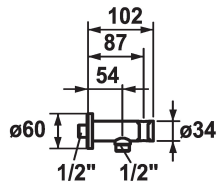

KWC Schlauchanschluss

Modell-Linie: **SHOWERCULTURE** | 26.000.612.000
Duscharmaturen | Zubehör Duschen

KWC-Nr.

122542
chromeline

125405
matt black

125406
brushed steel

Farbcode

chromeline

matt black

brushed steel

* Schlauchanschluss
- mit integriertem Brausenhalter

* Eigensicher gegen Rückfließen
* Anschlussgewinde 1/2"

Technische Daten

Durchmesser

D60

Farbcode

chromeline

Installationsart

Wandmontage

Armaturtyp

Schlauchanschluss

Armaturengeräuschgruppe

I

Mass Länge