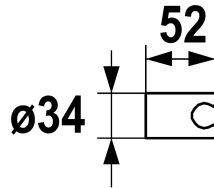

## KWC SHOWERCULTURE Handdouchehouder

Modell-Linie: **SHOWERCULTURE** | 26.000.622.000  
Douches | Accessoires voor douches

### KWC-No.

**122540**  
chromeline

**360003864**  
matt black

**360003876**  
brushed steel

### Technical Data

Diameter

Kleurcode

Faucet\_typ

Measure\_L

Materiaal

D34

chromeline