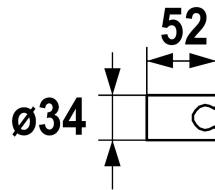

KWC Suihkupidike Kromi KWC

Modell-Linie: **SHOWERCULTURE | 26.000.622.000**
Suihkut ja suihkupaneelit | Suihkujen täydennysosat

KWC-No.

122540
KWC Suihkupidike Kromi

3600003864
matt black

3600003876
brushed steel

* Shower bracket
* Made of plastic
* Non-adjustable

Värikoodi

chromeline

matt black

brushed steel

* Suitable for:
- All hand showers

Tekniset tiedot

Halkaisija

Värikoodi

Faucet_typ

Measure_L

Materiaali

IviCode

D34

chromeline

Brausenhalter

L52

KUNSTSTOFF

6588929