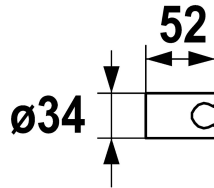

KWC SHOWERCULTURE Brausenhalter

Modell-Linie: **SHOWERCULTURE** | 26.000.622.000
Duscharmaturen | Zubehör Duschen

KWC-Nr.

122540
chromeline

360003864
matt black

360003876
brushed steel

* Brausenhalter
* Aus Kunststoff
* Nicht verstellbar

Farbcode

chromeline

matt black

brushed steel

* Passend zu:
- Allen Handbrausen

Technische Daten

Durchmesser

Farbcode

Armatortyp

Mass Länge

Material

D34

chromeline

Brausenhalter

L 52

Kunststoff