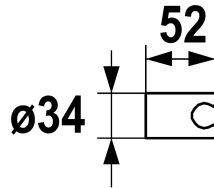

KWC SHOWERCULTURE Brausenhalter

Modell-Linie: **SHOWERCULTURE** | 26.000.622.000
Duscharmaturen | Zubehör Duschen

KWC-Nr.

122540
chromeline

360003864
matt black

360003876
brushed steel

* Brausenhalter
* Aus Kunststoff
* Nicht verstellbar

Farbcode

chromeline

matt black

brushed steel

* Passend zu:
- Allen Handbrausen

Technische Daten

Durchmesser

D34

Farbcode

chromeline

Armaturtyp

Brausenhalter

Mass Länge

L 52

Material

Kunststoff