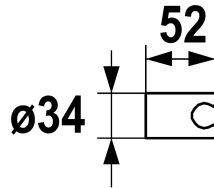

KWC SHOWERCULTURE Brausenhalter

Modell-Linie: SHOWERCULTURE | KWC_ACC_TAPS
Duscharmaturen | Zubehör Duschen

KWC-Nr.

122540
chromeline

360003864
matt black

360003876
brushed steel

Farbcode

chromeline

matt black

brushed steel

* Brausenhalter
* Aus Kunststoff
* Nicht verstellbar

* Passend zu:
- Allen Handbrausen

Technische Daten

Durchmesser

Farbcode

Armatortyp

Mass Länge

Material

D34

chromeline

Brausenhalter

L 52

Kunststoff