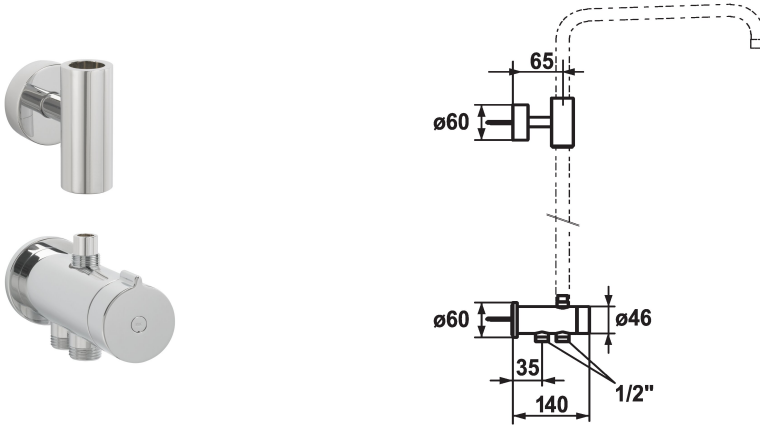

Modell-Linie: SHOWERCULTURE | 26.004.100.000
Douches | Douches

KWC-No.

122537

chromeline

* Omstelling voor douchesystemen opbouw

* Geschikt voor aansluiting aan opbouwmenkraan / bevestiging van doucheglijstangset waardoor water loopt

* Draaigreep voor omstelling

* Levering:

- Doucheslang 1600 mm, kunststof 26.001.003.000 en 1000 mm (inkortbaar), kunststof 26.001.009.000

--Doucheglijstang-houder (boven), voor het verbinden van glijstang en douchearm

* Apart bestellen:

- Doucheglijstangset waardoor water loopt

- 26.004.003.000

- 26.004.004.000

- Handdouche KWC BOSSANOVA, KWC FIT of KWC CHOICE

- hoofdouche KWC PIATTO-X

* Kijk op www.kwc.com voor uitgebreide plannings- en installatie-informatie en gegevens over de bediening, of neem contact op met uw KWC contactpersoon.

Technical Data

Kleurcode

chromeline

Faucet_typ

DuSys Komponenten

Materiaal

Messing