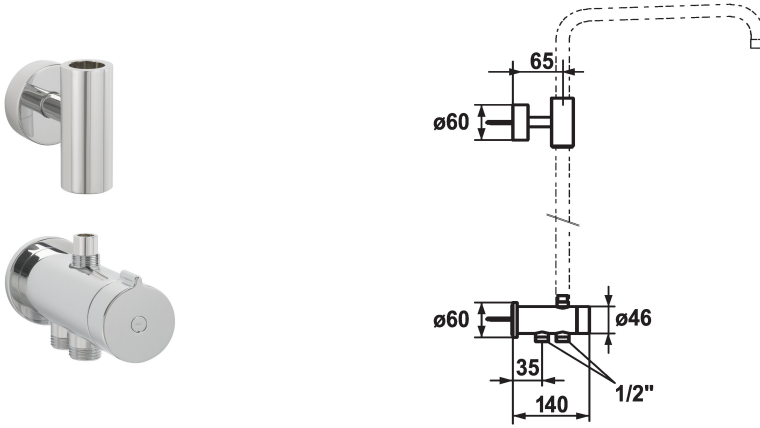

Modell-Linie: SHOWERCULTURE | 26.004.100.000
Douches | Douches

KWC-No.

122537
chromeline

* Omstelling voor douchesystemen opbouw
* Geschikt voor aansluiting aan opbouwmenkraan / bevestiging van doucheglijstangset waardoor water loopt
* Draaigreep voor omstelling
* Levering:
- Doucheslang 1600 mm, kunststof 26.001.003.000 en 1000 mm (inkortbaar), kunststof 26.001.009.000
-- Doucheglijstang-houder (boven), voor het verbinden van glijstang en douchearm

* Apart bestellen:
- Doucheglijstangset waardoor water loopt
- 26.004.003.000
- 26.004.004.000
- Handdouche KWC BOSSANOVA, KWC FIT of KWC CHOICE
- hoofdouche KWC PIATTO-X
* Kijk op www.kwc.com voor uitgebreide plannings- en installatie-informatie en gegevens over de bediening, of neem contact op met uw KWC contactpersoon.