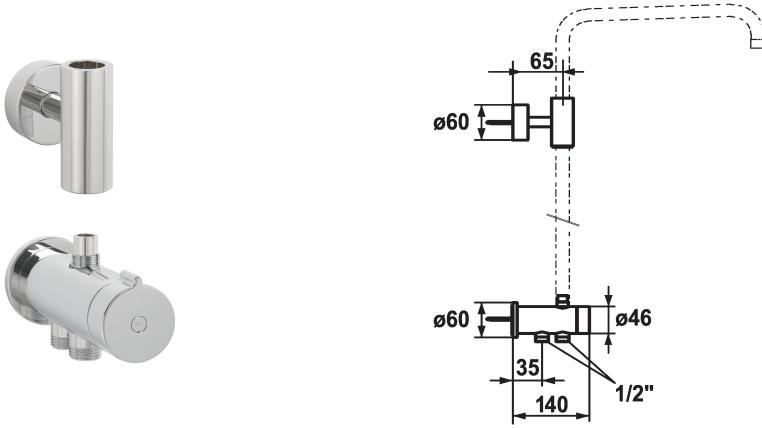

Modell-Linie: SHOWERCULTURE | 26.004.100.000

Rubinerterie per doccia | Rubinerterie per doccia

KWC-No.

122537

chromeline

* Deviatore per sistema doccia sopra muro

* Adatto per collegamento a miscelatore sopra muro / fissaggio di

set asta di scorrimento per doccia con passaggio d'acqua

* Manopola ruotabile per la deviazione

* Incluso nella fornitura:

- Tubo flessibile per doccia 1600 mm, plastica 26.001.003.000 e 1000 mm (accorciabile), plastica 26.001.009.000

- Sostegno dell'asta di scorrimento per doccia (in alto), per collegare l'asta di scorrimento per doccia con il braccio doccia

* Ordinare separatamente:

- Set asta di scorrimento per doccia con passaggio d'acqua

Dati tecnici

Codice colore

chromeline

Tipo di rubinetto

DuSys Komponenten

Materiale

Ottone