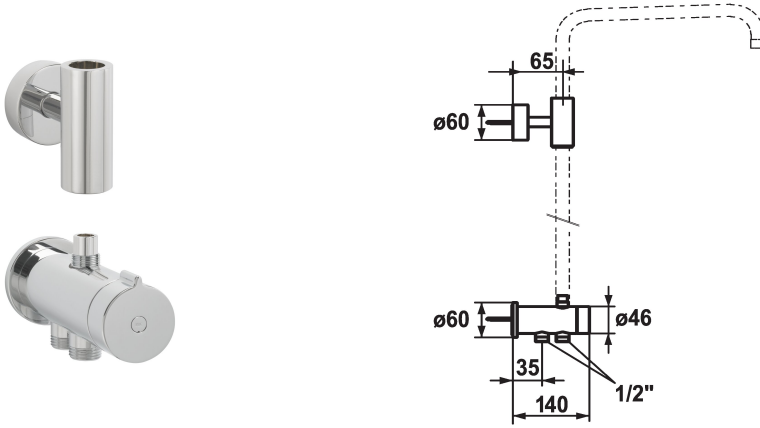

Modell-Linie: **SHOWERCULTURE | 26.004.100.000**

Rubinerterie per doccia | Rubinerterie per doccia

KWC-No.

122537

chromeline

* Deviatore per sistema doccia sopra muro

* Adatto per collegamento a miscelatore sopra muro / fissaggio di

set asta di scorrimento per doccia con passaggio d'acqua

* Manopola ruotabile per la deviazione

* Incluso nella fornitura:

- Tubo flessibile per doccia 1600 mm, plastica 26.001.003.000 e

1000 mm (accorciabile), plastica 26.001.009.000

- Sostegno dell'asta di scorrimento per doccia (in alto), per collegare l'asta di scorrimento per doccia con il braccio doccia

* Ordinare separatamente:

- Set asta di scorrimento per doccia con passaggio d'acqua

Dati tecnici

Codice colore

chromeline

Tipo di rubinetto

DuSys Komponenten

Materiale

Ottone

teamNumber