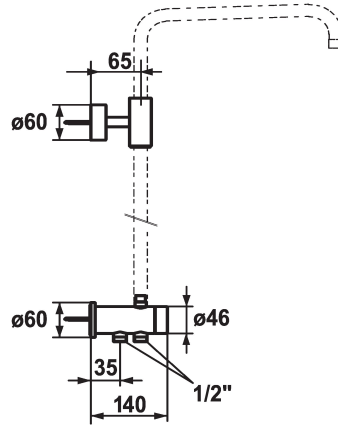

Modell-Linie: SHOWERCULTURE | 26.004.100.000

Douches | Douches

KWC-No.

122537

chromeline

* Inverseur pour système de douche apparente

* Convient pour raccordement à mitigeur apparent / fixation de set-glissière de douche conduisant l'eau

* Poignée rotative pour inversion

* Livraison:

- Flexible de douchette 1600 mm, en plastique 26.001.003.000 et 1000 mm (raccourcissement possible) en plastique 26.001.009.000

- Support de glissière de douche (en haut), pour relier la glissière de douche et le bras de douche

* À commander séparément:

- Set-glissière de douche conduisant l'eau

- 26.004.003.000

- 26.004.004.000

- Douchette KWC BOSSANOVA, KWC FIT ou KWC CHOICE

- douche de tête KWC PIATTO-X

* Pour une information complète sur la planification, l'installation ou encore l'utilisation de KWC ONO touch light PRO, consultez le site www.kwc.com ou bien adressez-vous directement à votre interlocuteur KWC.

Données techniques

Code couleur

chromeline

Type de robinet

DuSys Komponenten

Matière

Laiton