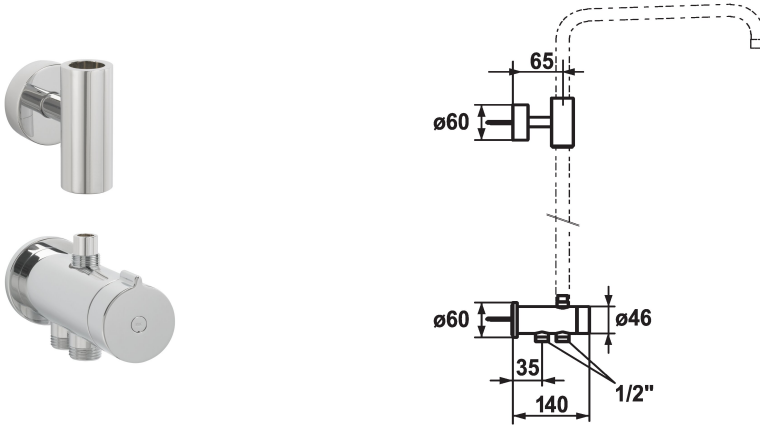

Modell-Linie: **SHOWERCULTURE | 26.004.100.000**
Duscharmaturen | Duschsysteme

KWC-Nr.

122537
chromeline

- * Umsteller zu Duschsystem Aufputz
- * Geeignet für Anschluss an Aufputz-Armatur / Befestigung von Duschgleitstangen-Sets
- * Drehgriff zur Umstellung
- * Lieferumfang:
 - Brausenschlauch 1600 mm, Kunststoff 26.001.003.000 und 1000 mm (kürzbar), Kunststoff 26.001.009.000
 - Duschgleitstangen-Halter (oben), zum Verbinden von Gleitstange und Brausenarm

- * Separat bestellen:
 - Wasserführendes Duschgleitstangen-Set:
 - 26.004.003.000
 - 26.004.004.000
 - Handbrause KWC BOSSANOVA, KWC FIT oder KWC CHOICE
 - Kopfbrause KWC PIATTO-X
- * Besuchen Sie www.kwc.com für umfassende Planungs- und Installationsinformationen, sowie Angaben zur Bedienung oder kontaktieren Sie Ihre KWC Ansprechperson.

Technische Daten

Farbcode
Armaturtyp
Material

chromeline
DuSys Komponenten
Messing